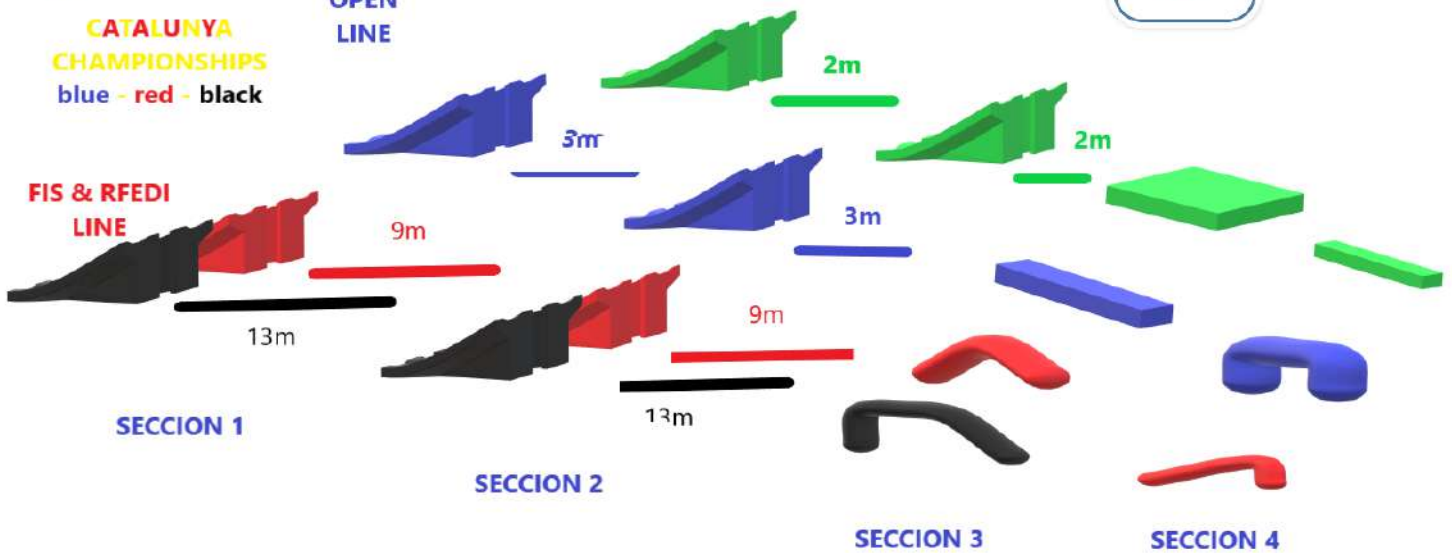

MÉS INFORMACIÓ

SNOWPARK

CATALUNYA CHAMPIONSHIPS
blue - red - black

MINIFREESTYLERS LINE

OPEN LINE

FIS & RFEDI LINE

WEB

EMAIL