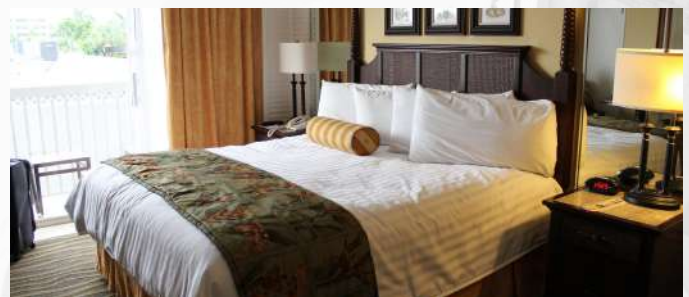

ALLOTJAMENTS

- www.skipallars.cat/en/
- spainsnow.es/productos/viajes/
- www.hotelpessets.com
- www.hotelesbrases.com/hotel-lleida-cat
- www.peyresort.com

Contact to info@aepallars.org for promotional codes